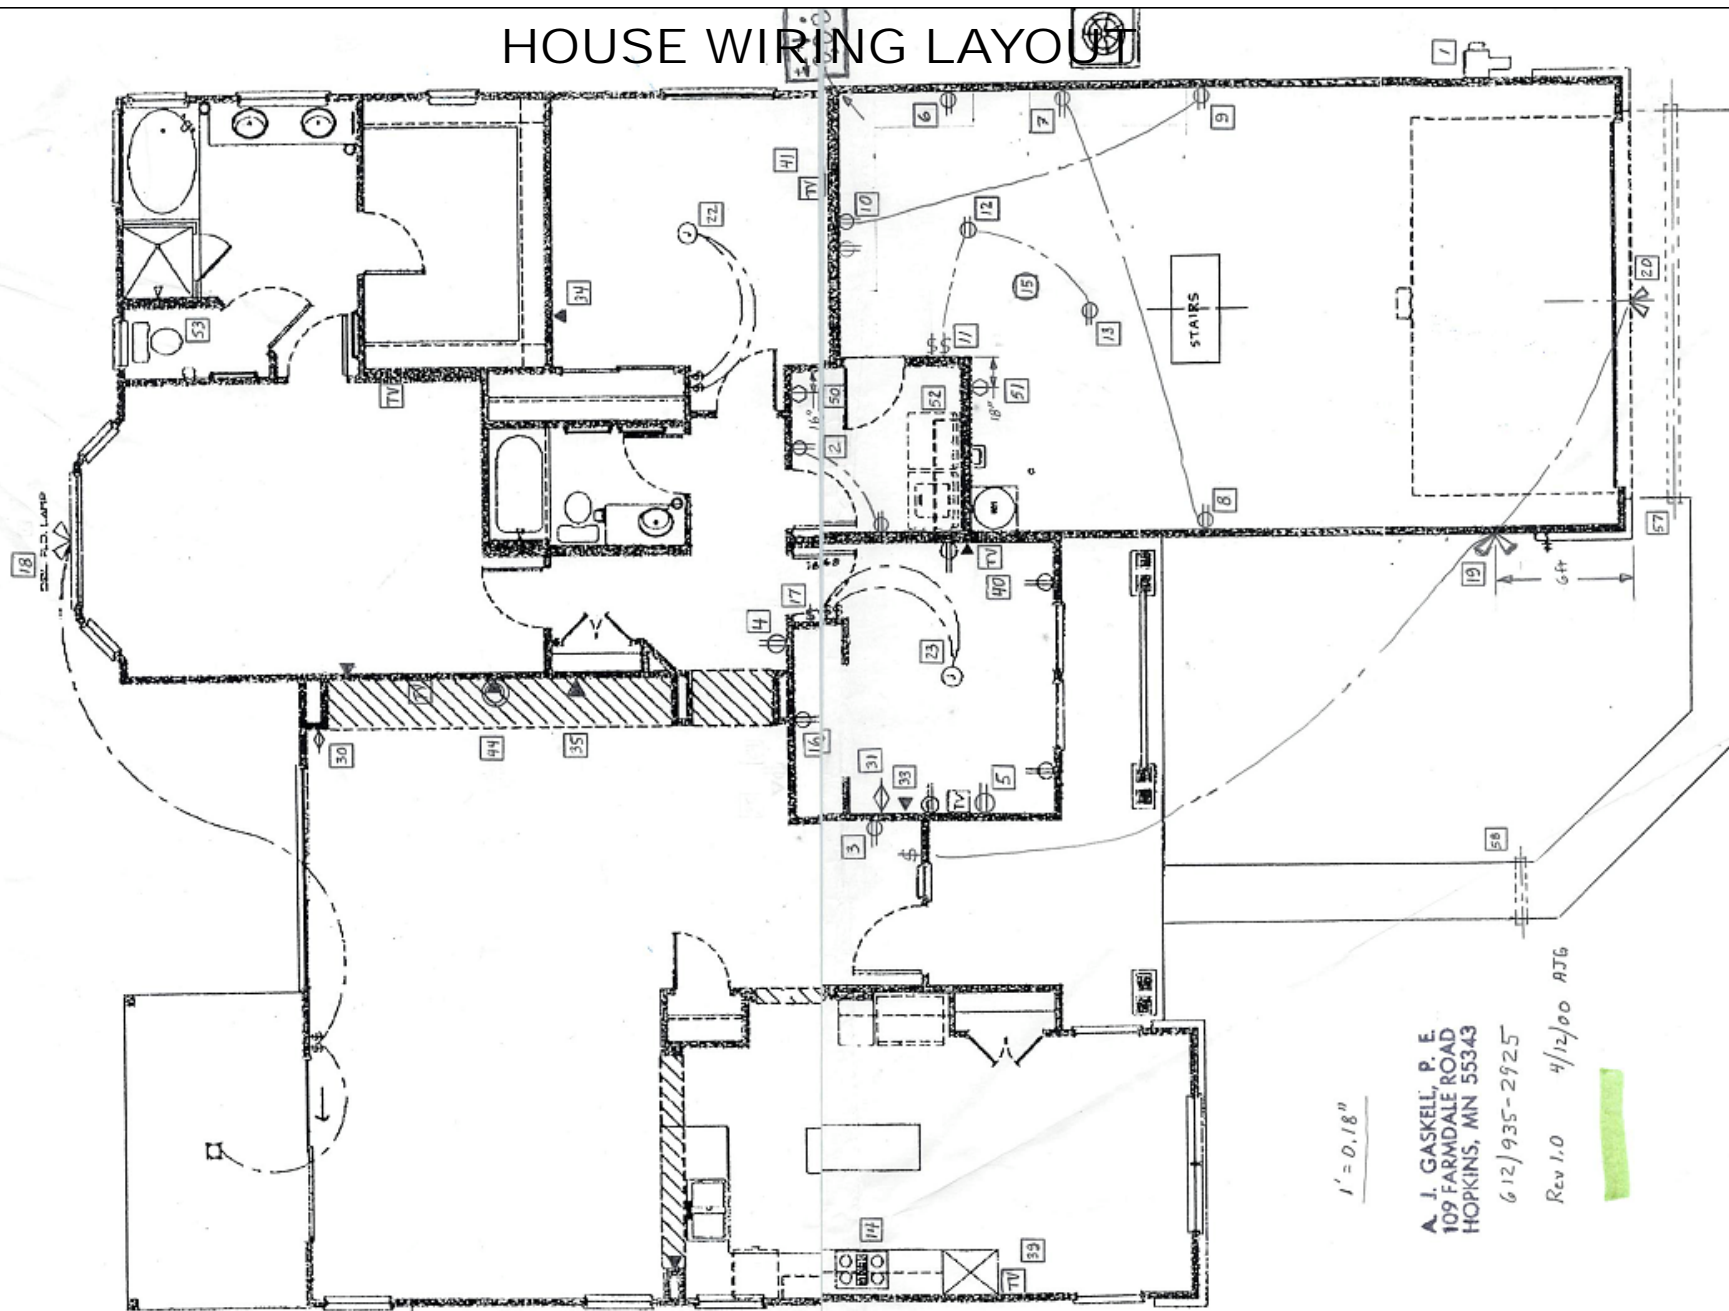

[Play message](#)

HOUSE WIRING LAYOUT

THE WILLIAMSON 10233 A/R
ELECTRICAL

1" = 0.18"

A. J. GASKELL, P. E.
109 FARMDALE ROAD
HOPKINS, MN 55343

6/12/93 5-2925

Rev 1.0 4/12/00 AJG

JUG-27-99 FRI 09:23 AM DEL WEBB CONSTRUCTION FAX NO. 5129316870 P. 04/1